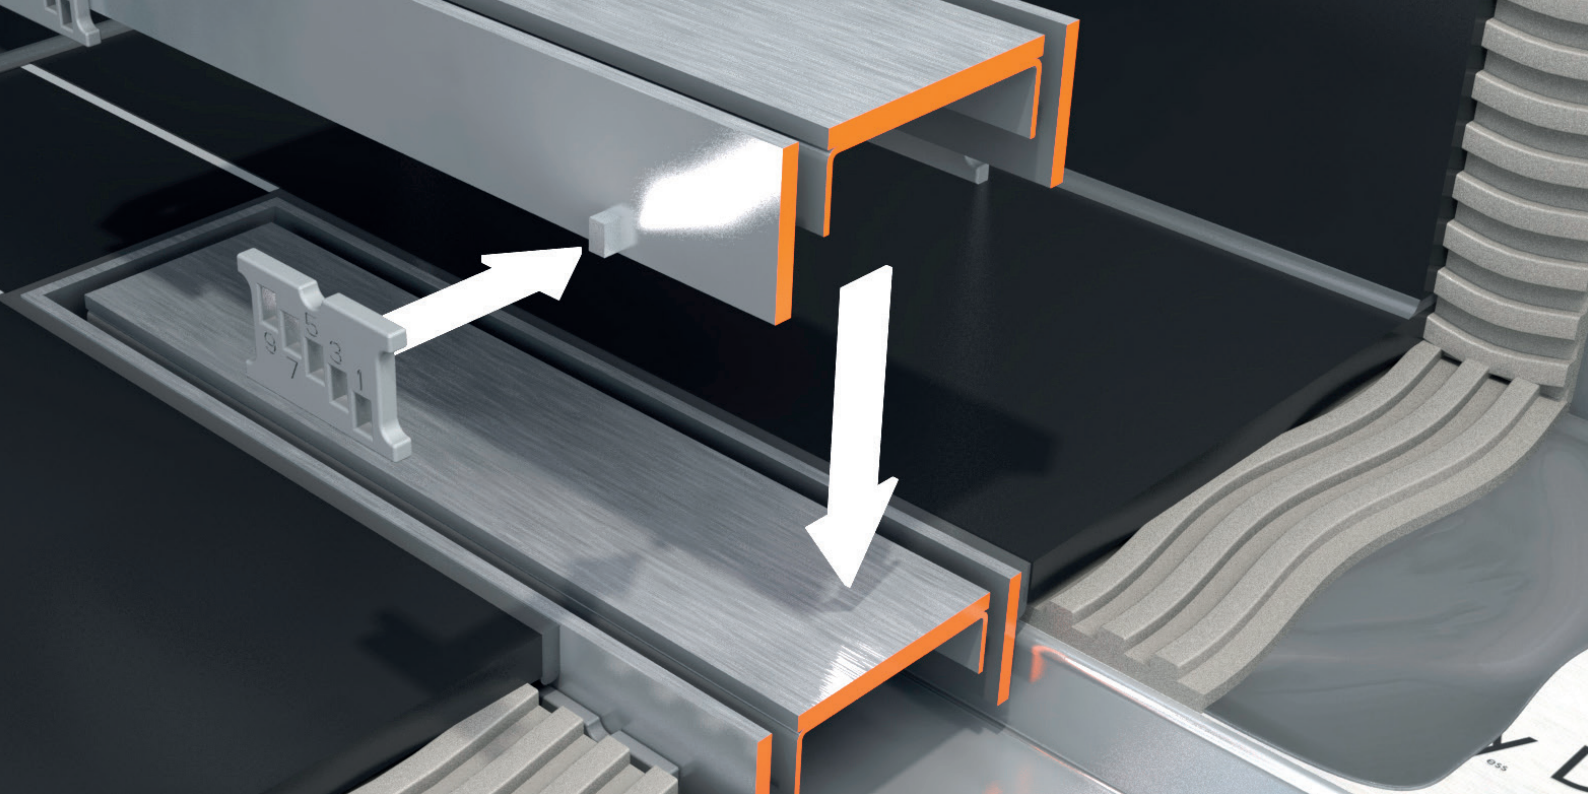

EN - ADVANTAGES

- Perfect finish with covered tile edges
- Fully adjustable at the time of tiling
- Perfect fit with any thickness of floor material
- Saves time and offers precise installation

DE - VORTEILE

- Geschlossene Fliesenkanten
- Voll einstellbar zum Zeitpunkt des Fliesenlegens
- Perfekte Passform bei jeder Stärke des Bodenmaterials
- Ermöglicht zeitsparenden und präzisen Einbau

IT - VANTAGGI

- Perfetta chiusura sui bordi delle piastrelle
- Completamente regolabile al momento della piastrellatura
- Perfetta aderenza con qualsiasi spessore di materiale del pavimento
- Risparmio di tempo ed eliminazione delle incertezze grazie alla facile regolazione

ES - VENTAJAS

- Acabado perfecto
- Totalmente ajustable en el momento del mosaico
- Ajuste perfecto con cualquier espesor de material de piso
- Ahorra tiempo y elimina las conjeturas

FR - ADVANTAGES

- Finition parfaite avec les bordures des carrelages
- Entièrement ajustable au moment de carrelage
- Ajustement parfait avec toute épaisseur de matériel de sol
- Gagner du temps et éliminer les conjectures