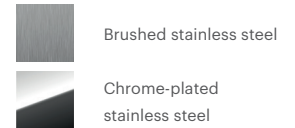

Xs Z-3 | Black

PRODUCT

500 - 2000 mm
19 3/4" | 78 3/4"

GRATE

FRAME

SPECIAL FINISHES

FEATURES

TAF

Tile Adjustable Frame

In der Höhe verstellbarer Rahmen | Telaio regolabile in altezza
Marco regulable en altura | Cadre réglable

WPS

10-year warranty

10 Jahre Garantie | Garanzia di 10 anni
Garantía de 10 años | Garantie 10 ans

Easy to clean

Einfach zu reinigen | Facile da pulire
Fácil de limpiar | Facile à nettoyer