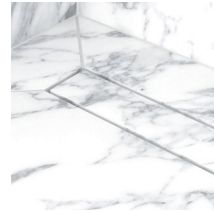

PRODUCT

Modulo Stone