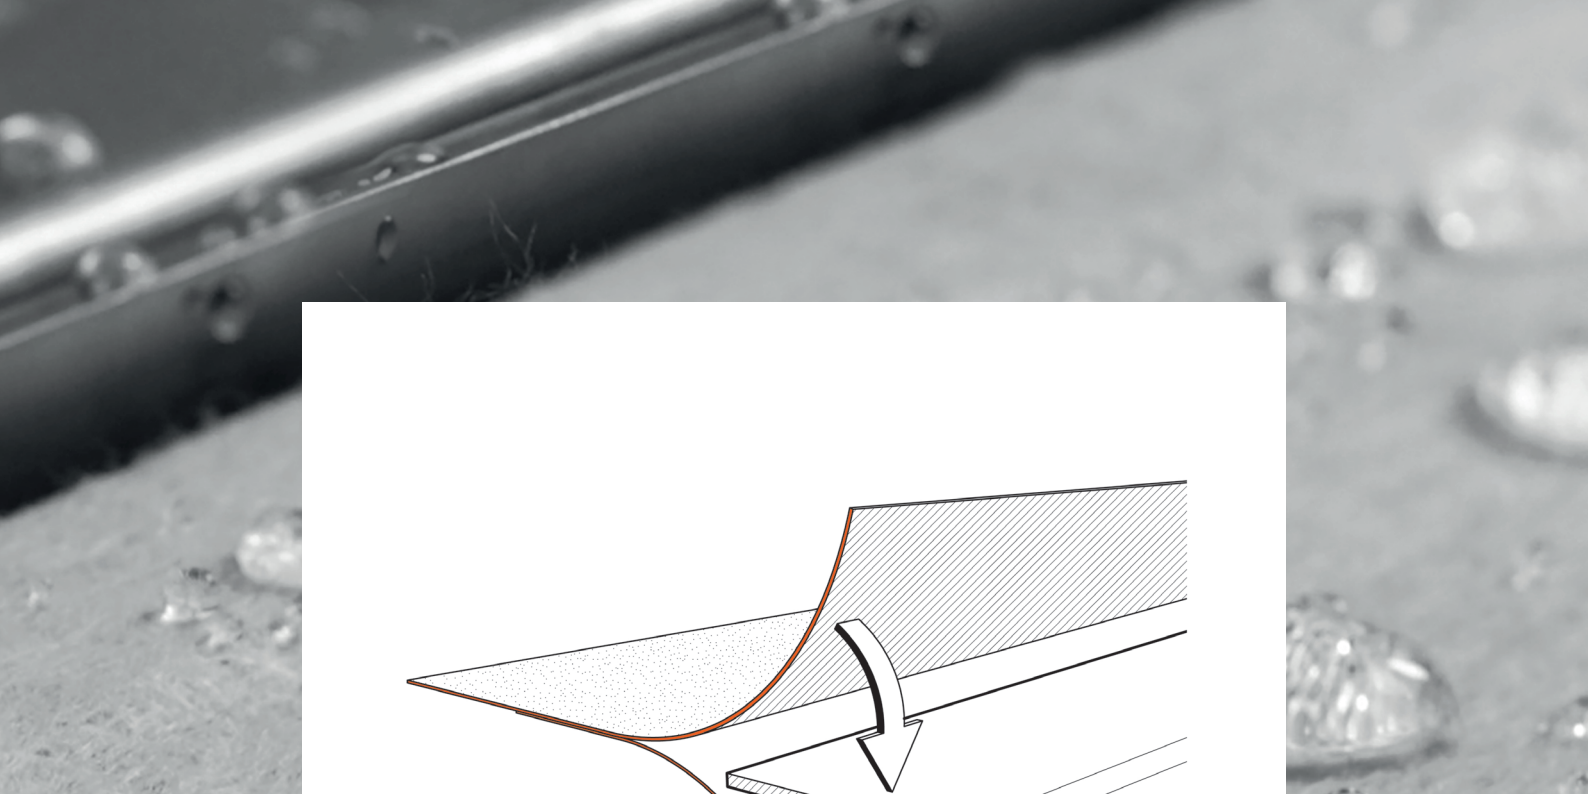

WATER PROTECTION SYSTEM