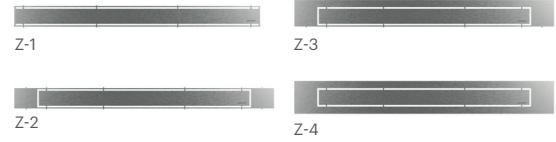

PRODUCT

800 | 900 | 1000 | 1200 mm
31 1/2" | 35 1/4" | 39 3/8" | 47 1/4"