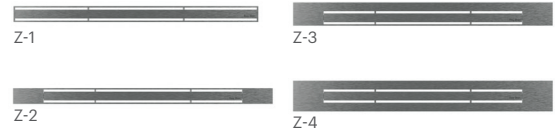

PRODUCT

500 - 2000 mm
19 3/4" | 78 3/4"