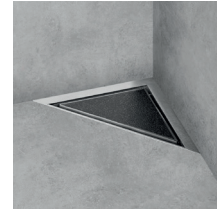

Aqua Jewels Delta

GRATE

Brushed stainless steel

Tile

Black glass

White glass

Green glass

Natural stone

FEATURES

Tile Adjustable Frame

In der Höhe verstellbarer Rahmen | Telaio regolabile in altezza
Marco regulable en altura | Cadre réglable

10-year warranty

10 Jahre Garantie | Garanzia di 10 anni
Garantía de 10 años | Garantie 10 ans

Easy to clean

Einfach zu reinigen | Facile da pulire
Fácil de limpiar | Facile à nettoyer

□ 100 x 100 | 150 x 150 | 200 x 200 mm | 4" x 4" | 6" x 6" | 8" x 8"
P 200 x 200 mm | 8" x 8"