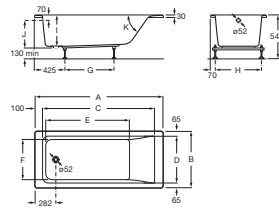

EASY

Bañera acrílica rectangular

MEDIDAS

Longitud 1700 mm.

Anchura 750 mm.

Altura 420 mm.

COLORES Y ACABADOS

00 Blanco

DIBUJOS TÉCNICOS

A	B	C	D	E	F	G	H	I	J	K	Capacity
1700	750	1418	820	1110	540	675	610				215 litres
1600		1318		1010		575					197 litres
1700		1418		1110		675		420	368	55 ^h	196 litres
1600		1318		1010		575					181 litres
1500	700	1218	670	910	490	525	560				161 litres
1400		1118		810		425		400	348	62 ^h	147 litres

CARACTERÍSTICAS

Aislamiento acústico

Anchura interior (mm): 620

Capacidad (l): 215

Capacidad (personas): 1

Desagüe: No incluido

Estructura de montaje: Con pies

Forma: Rectangular

Instalación pies: Pies incluidos

Longitud interior (mm): 1010

Material: Acrílico

Tipo de instalación: Con faldón frontal, Encastrada

COMPATIBLE

Faldón frontal para bañera
acrílica

259931..0

Easy