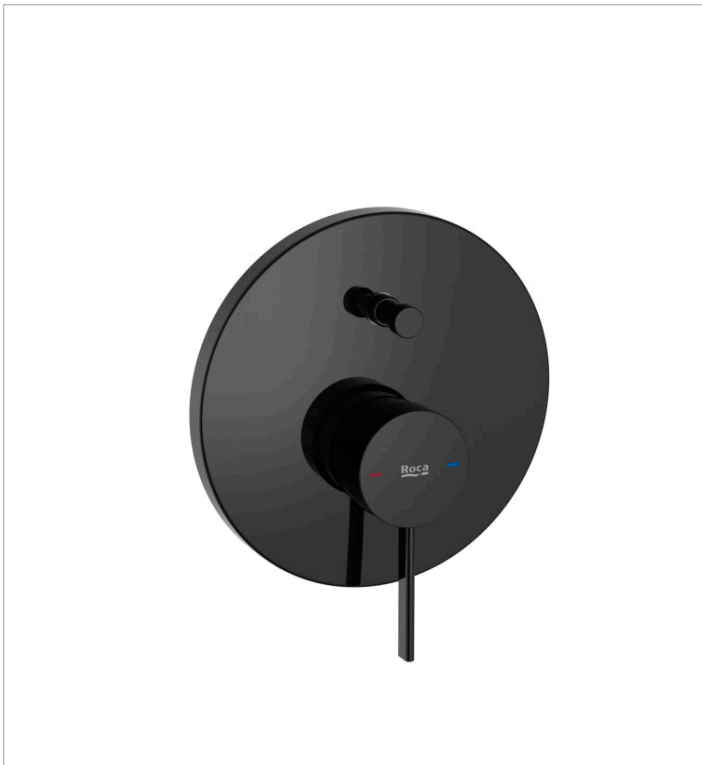

ONA

**Mezclador monomando empotrable para bañoducha. A completar con RocaBox A525869403**

MEDIDAS

Longitud 140 mm.

Anchura 160 mm.

COLORES Y ACABADOS

C0 Cromado

DIBUJOS TÉCNICOS

CARACTERÍSTICAS

Acabado: Cromado

Inversor: Automático

Lugar de instalación: Bañera

Rosca de la toma de agua: 1/2"

Tipo de grifería: Monomando

Tipo de instalación: Empotrada

Evershine

Toma de agua de 1/2" para flexible de ducha con soporte para ducha de mano integrado

5B5250..0

Toma de agua cromada de 1/2" para flexible de ducha con soporte para ducha de mano integrado

5B5250C00

COMPATIBLE

Rociador de pared o techo orientable. No incluye kit soporte a pared / techo

5B2250..0