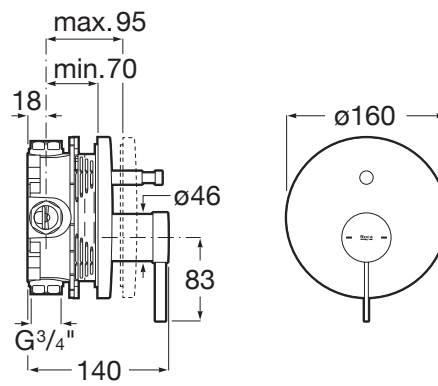

ONA

**Mezclador monomando empotrable para bañoducha. A completar con RocaBox A525869403**

MEDIDAS

Longitud 140 mm.

Anchura 160 mm.

COLORES Y ACABADOS

C0 Cromado

DIBUJOS TÉCNICOS

CARACTERÍSTICAS

Acabado: Cromado

Inversor: Automático

Lugar de instalación: Bañera

Rosca de la toma de agua: 1/2"

Tipo de grifería: Monomando

Tipo de instalación: Empotrada

Evershine

Toma de agua de 1/2" para flexible de ducha con soporte para ducha de mano integrado

5B5250..0

Toma de agua cromada de 1/2" para flexible de ducha con soporte para ducha de mano integrado

5B5250C00

COMPATIBLE