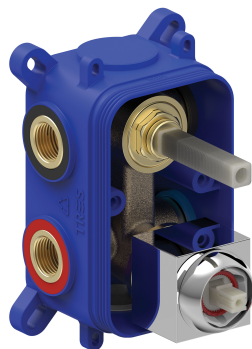

TRES

20828102

Caja empotrada de 2 vías RAPID-BOX con grifo monomando para ducha y bañera

Cuerpo empotrado con amortiguadores acústicos. Caja de empotrar de ABS. Junta antihumedad. Casquillo cuadrado. Distribuidor de 2 vías. Piezas vistas compatibles ref.: 20228101, 10628101.

Caja y cuerpo empotrado de rápida y fácil instalación

Acabado Cromo.

Referencia del cartucho (recambio): 29903507

Tres Comercial, S.A. | C/Penedès, 16-26 | Zona Industrial, Sector A | 08759 Vallirana (Barcelona)

T (+34) 936834004 | F (+34) 936835061 | infotres@tresgriferia.com

www.tresgriferia.com