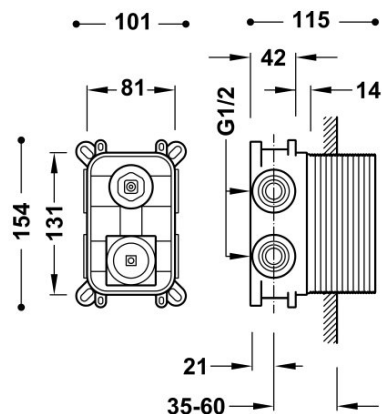

TRES

20828102

Caja empotrada de 2 vías RAPID-BOX con grifo monomando para ducha y bañera

Cuerpo empotrado con amortiguadores acústicos. Caja de empotrar de ABS. Junta antihumedad. Casquillo cuadrado. Distribuidor de 2 vías. Piezas vistas compatibles ref.: 20228101, 10628101.

Caja y cuerpo empotrado de rápida y fácil instalación

Acabado Cromo.

Referencia del cartucho (recambio): 29903507

Tres Comercial, S.A. | C/Penedès, 16-26 | Zona Industrial, Sector A | 08759 Vallirana (Barcelona)

T (+34) 936834004 | F (+34) 936835061 | infotres@tresgriferia.com

www.tresgriferia.com