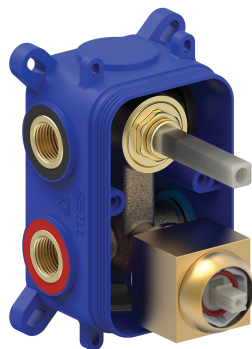

TRES

208281020M

Caja empotrada de 2 vías RAPID-BOX con grifo monomando para ducha y bañera

Cuerpo empotrado con amortiguadores acústicos. Caja de empotrar de ABS. Junta antihumedad. Casquillo cuadrado. Distribuidor de 2 vías. Piezas vistas compatibles ref.: 202281010M, 106281010M.

Caja y cuerpo empotrado de rápida y fácil instalación

Acabado Oro-Mate 24K.

Referencia del cartucho (recambio):
29903507

Tres Comercial, S.A. | C/Penedès, 16-26 | Zona Industrial, Sector A | 08759 Vallirana (Barcelona)