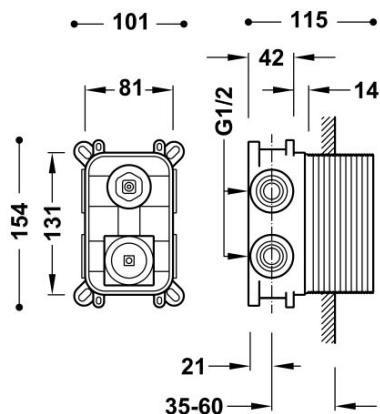

TRES

208281020M

Caja empotrada de 2 vías RAPID-BOX con grifo monomando para ducha y bañera

Cuerpo empotrado con amortiguadores acústicos. Caja de empotrar de ABS. Junta antihumedad. Casquillo cuadrado. Distribuidor de 2 vías. Piezas vistas compatibles ref.: 202281010M, 106281010M.

Caja y cuerpo empotrado de rápida y fácil instalación

Acabado Oro-Mate 24K.

Referencia del cartucho (recambio):
29903507

Tres Comercial, S.A. | C/Penedès, 16-26 | Zona Industrial, Sector A | 08759 Vallirana (Barcelona)