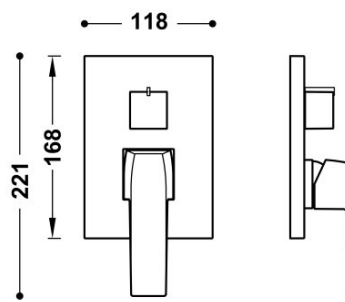

TRÈS

202281010M

Pieza vista para caja empotrada de 2 vías RAPID-BOX (Slim)

Sólo parte vista. Incluye placa embellecedora, mando, volantedistribuidor y tornillo de fijación oculto. Completar con la caja empotrada RAPID-BOX ref.: 208281020M.