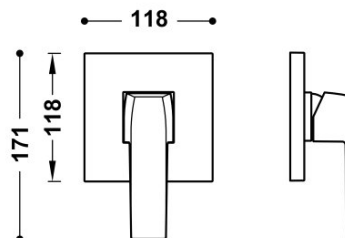

TRÈS

20227801OM

Pieza vista para caja empotrada de 1 vía RAPID-BOX (Slim)

Sólo parte vista. Incluye placa embellecedora, mando y tornillo defijación oculto. Completar con la caja empotrada RAPID-BOX ref.:20827802OM.