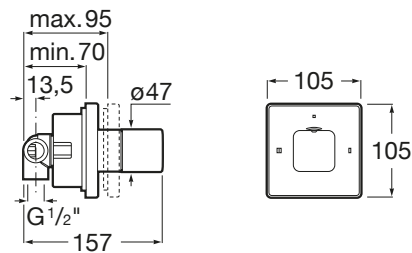

AQUA

SQUARE - Subconjunto exterior Inversor de dos vías 1/2". A completar con A525166803

PVPR (IVA INCLUIDO)

52,39 €

DIBUJOS TÉCNICOS

CARACTERÍSTICAS

SQUARE - Subconjunto exterior Inversor de dos vías 1/2". A completar con cuerpo empotrado 2V A525166803

Acabado: Cromado

Lugar de instalación: Bañera, Ducha

Número de salidas de agua: 2

Número de vías: 2

Tipo de instalación: Mural

Evershine

COMPATIBLE

Cuerpo empotrado 2V para
inversor de dos vías