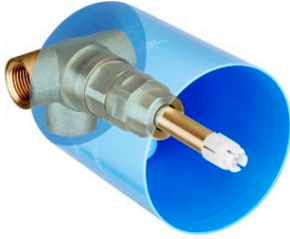

AQUA

Cuerpo empotrado 2V para inversor de dos vías

PVPR (IVA INCLUIDO)

103,21 €**CARACTERÍSTICAS**

Cuerpo empotrado 2V para cuerpo empotrado de dos vías (ver compatibilidades).

Inversor

Lugar de instalación: Bañera, Ducha

Tipo de instalación: Empotrada

**Evershine**

COMPATIBLE

ROUND - Subconjunto exterior Inversor de dos vías 1/2". A completar con A525166803

5A154AC00

SQUARE - Subconjunto exterior Inversor de dos vías 1/2". A completar con A525166803

5A164AC00

SOFT - Subconjunto exterior Inversor de dos vías 1/2". A completar con A525166803

5A1A4AC00

Aqua

Esta colección es una propuesta de diseño que se integra perfectamente en el espacio pensando en los principios de ahorro, sostenibilidad e integración sobre los que se concibe tecnológicamente cada pieza.