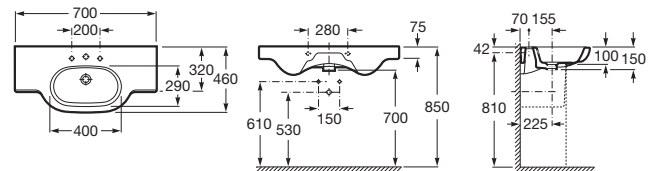

MERIDIAN

Lavabo de porcelana mural

MEDIDAS

Longitud 700 mm.

Anchura 460 mm.

Altura 150 mm.

PVPR (IVA INCLUIDO)

193,60 €

COLORES Y ACABADOS

00 Blanco

DIBUJOS TÉCNICOS

CARACTERÍSTICAS

Lavabo de porcelana mural. No incluye grifería.

Agujeros para grifería: 1 Insinuado, 1 Agujero practicado, 1 Insinuado

Conjunto de fijaciones: Incluido

Desagüe: No incluido

Forma: Redondo

Material: Porcelana

Posición de la cubeta: Central

Posición de la repisa: A ambos lados

Repisa integrada

Sifón: No incluido

Tipo de instalación: Mural