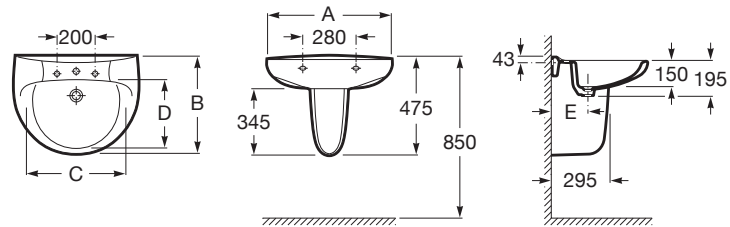

Longitud: 650 mm.

Anchura: 510 mm.

Altura: 195 mm.

Opcional

331300..1 Pedestal para lavabo de porcelana

336312..5 Semipedestal para lavabo de porcelana

Compatible

505400000 Desagüe para lavabo/bidé de 1 1/4" con rebosadero y tapón automático

506401614 Sifón botella de 1 1/4" para lavabo. Tubo de 250 mm

506403110 Sifón botella de 1 1/4" para lavabo. Tubo de 300 mm

506403810 Sifón botella de 1 1/4" para lavabo. Tubo de 300 mm

505400900 Click-clack desagüe universal.

Tapón cromado 40 Ø

505401000 Click-clack desagüe universal.

Tapón cromado 65 Ø

505401100 Click-clack desagüe universal.

Tapón cerámico 65 Ø

Victoria

Dibujos técnicos

A	B	C	D	E
650	510	520	335	205
560	460	450	295	205
520	410	415	255	190