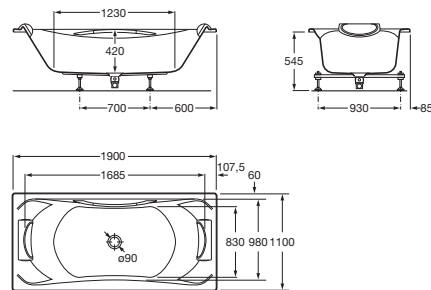

DIBUJOS TÉCNICOS