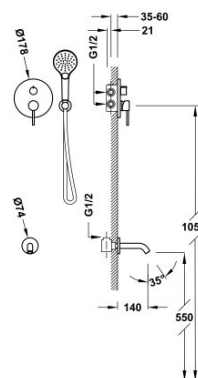

TRES

26228060NM

Kit de grifo monomando empotrado de 2 vías Rapid-Box para bañera y ducha

- Cuerpo empotrado incluido.
- Con maneta. Distribuidor de 2 vías.
- Caño fijo de pared.
- Soporte para ducha de mano con toma de agua a pared.
- Ducha de mano anticalcárea Ø 110 mm. (3 tipos de chorro).
- Flexo satinado.

Caja y cuerpo empotrado de rápida y fácil instalación

Acabado Negro Mate.

Referencia del cartucho (recambio):
29903507

Tres Comercial, S.A. | C/Penedès, 16-26 | Zona Industrial, Sector A | 08759 Vallirana (Barcelona)