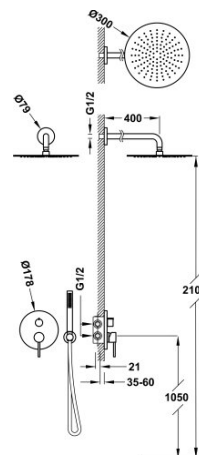

TRÉS

26228004NM

Kit de grifo monomando empotrado de 2 vías Rapid-Box para ducha

- Cuerpo empotrado incluido.
- Con maneta. Distribuidor de 2 vías.
- Brazo a pared con rociador de ducha orientable y de acero inoxidable: Ø 300 mm.
- Soporte para ducha de mano con toma de agua a pared.
- Ducha de mano anticalcárea de latón.
- Flexo satinado.

Caja y cuerpo empotrado de rápida y fácil instalación

Ducha de mano de latón.

Acabado Negro Mate.

Rociador de acero inoxidable.

Certificación BELGAQUA (Bélgica)

Tres Comercial, S.A. | C/Penedès, 16-26 | Zona Industrial, Sector A | 08759 Vallirana (Barcelona)

T (+34) 936834004 | F (+34) 936835061 | infotres@tresgriferia.com

www.tresgriferia.com