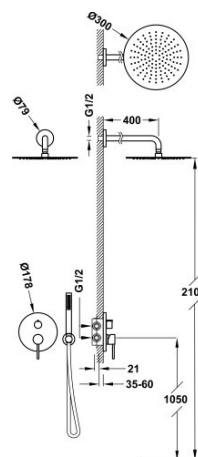

## 26228004KMB

### Kit de grifo monomando empotrado de 2 vías Rapid-Box para ducha

- Cuerpo empotrado incluido.
- Con maneta. Distribuidor de 2 vías.
- Brazo a pared con rociador de ducha orientable y de acero inoxidable: Ø 300 mm.
- Soporte para ducha de mano con toma de agua a pared.
- Ducha de mano anticalcárea de latón.
- Flexo satinado.

Caja y cuerpo empotrado de rápida y fácil instalación

Rociador de acero inoxidable.

Ducha de mano de latón.

Acabado Negro bronce.

Referencia del cartucho (recambio): 29903507

Tres Comercial, S.A. | C/Penedès, 16-26 | Zona Industrial, Sector A | 08759 Vallirana (Barcelona)