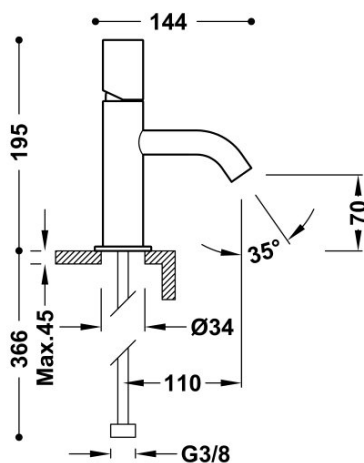

TRES

26190301NM

Grifo monomando para lavabo

Con volante. Latiguillos de alimentación flexibles G3/8.

Acabado Negro Mate.

Tres Comercial, S.A. | C/Penedès, 16-26 | Zona Industrial, Sector A | 08759 Vallirana (Barcelona)