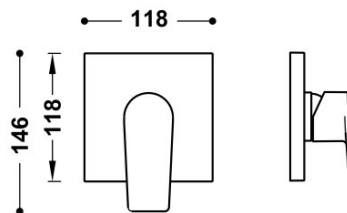

TRÈS

21127801

Pieza vista para caja empotrada de 1 vía RAPID-BOX (Project)

Sólo parte vista. Incluye placa embellecedora, mando y tornillo defijación oculto. Completar con la caja empotrada RAPID-BOX ref.:20827801.