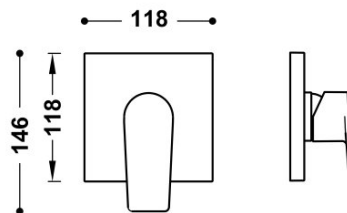

TRES

21127801NM

Pieza vista para caja empotrada de 1 vía RAPID-BOX (Project)

Sólo parte vista. Incluye placa embellecedora, mando y tornillo defijación oculto. Completar con la caja empotrada RAPID-BOX ref.:20827801NM.

RAPID
BOX

Caja y cuerpo empotrado de rápida y fácil
instalación

Acabado Negro Mate.

Tres Comercial, S.A. | C/Penedès, 16-26 | Zona Industrial, Sector A | 08759 Vallirana (Barcelona)

T (+34) 936834004 | F (+34) 936835061 | infotres@tresgriferia.com

www.tresgriferia.com