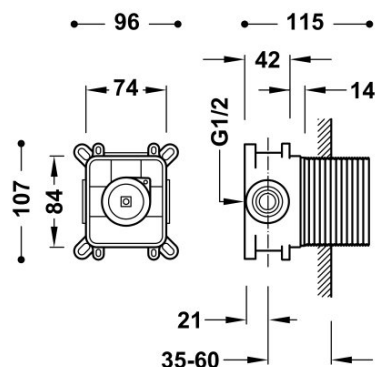

TRES

20827801

Caja empotrada de 1 vía RAPID-BOX con grifo monomando para ducha

Cuerpo empotrado con amortiguadores acústicos. Caja de empotrar de ABS. Junta antihumedad. Casquillo redondo. Piezas vistas compatibles ref.: 26227801, 21127801, 06227801, 20527801, 20427801, 21527801, 21627801, 21727801, 21827801.

Caja y cuerpo empotrado de rápida y fácil instalación

Acabado Cromo.

Referencia del cartucho (recambio):
29903507

Tres Comercial, S.A. | C/Penedès, 16-26 | Zona Industrial, Sector A | 08759 Vallirana (Barcelona)