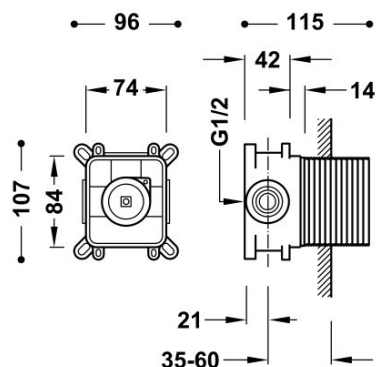

TRES

20827801NM

Caja empotrada de 1 vía RAPID-BOX con grifo monomando para ducha

Cuerpo empotrado con amortiguadores acústicos. Caja de empotrar de ABS. Junta antihumedad. Casquillo redondo. Piezas vistas compatibles ref.: 26227801NM, 21127801NM.

Caja y cuerpo empotrado de rápida y fácil instalación

Acabado Negro Mate.

Referencia del cartucho (recambio):
29903507

Tres Comercial, S.A. | C/Penedès, 16-26 | Zona Industrial, Sector A | 08759 Vallirana (Barcelona)

T (+34) 936834004 | F (+34) 936835061 | infotres@tresgriferia.com

www.tresgriferia.com