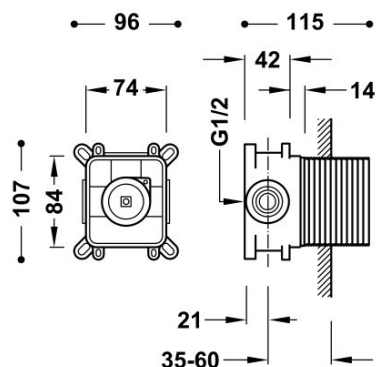

TRES

20827801KMB

Caja empotrada de 1 vía RAPID-BOX con grifo monomando para ducha

Cuerpo empotrado con amortiguadores acústicos. Caja de empotrar de ABS. Junta antihumedad. Casquillo redondo. Piezas vistas compatibles ref.: 26227801KMB, 21127801KMB.

Caja y cuerpo empotrado de rápida y fácil instalación

Acabado Negro bronce.

Referencia del cartucho (recambio):
29903507

Tres Comercial, S.A. | C/Penedès, 16-26 | Zona Industrial, Sector A | 08759 Vallirana (Barcelona)

T (+34) 936834004 | F (+34) 936835061 | infotres@tresgriferia.com

www.tresgriferia.com