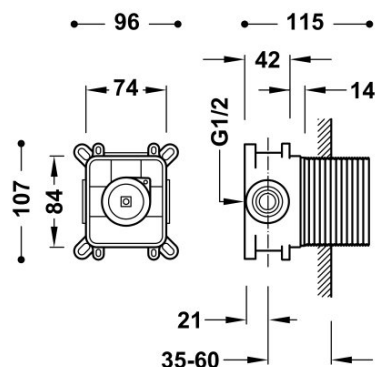

TRES

20827801AC

Caja empotrada de 1 vía RAPID-BOX con grifo monomando para ducha

Cuerpo empotrado con amortiguadores acústicos. Caja de empotrar de ABS. Junta antihumedad. Casquillo redondo. Piezas vistas compatibles ref.: 26227801AC, 21127801AC.

Caja y cuerpo empotrado de rápida y fácil instalación

Acabado Acero.

Referencia del cartucho (recambio):
29903507

Tres Comercial, S.A. | C/Penedès, 16-26 | Zona Industrial, Sector A | 08759 Vallirana (Barcelona)