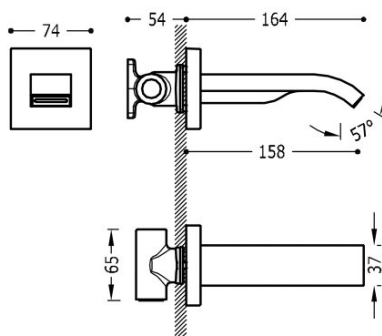

TRÈS

20718107NM

Caño fijo de pared con salida en cascada

Caño cerrado con salida del agua en cascada.

Acabado Negro Mate.

Tres Comercial, S.A. | C/Penedès, 16-26 | Zona Industrial, Sector A | 08759 Vallirana (Barcelona)