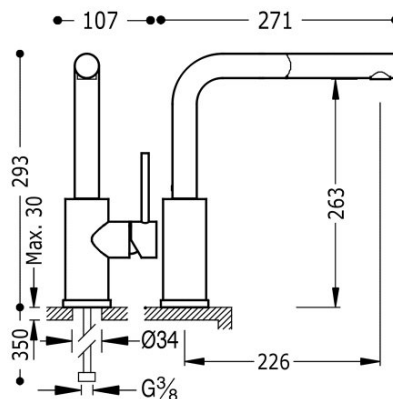

## 162437

**Grifo monomando con caño extraíble para cocina**

Con latiguillos de alimentación flexible G3/8.

Ángulo de giro del caño 360°

Certificación BELGAQUA (Bélgica)

Acabado Cromo.

Tres Comercial, S.A. | C/Penedès, 16-26 | Zona Industrial, Sector A | 08759 Vallirana (Barcelona)