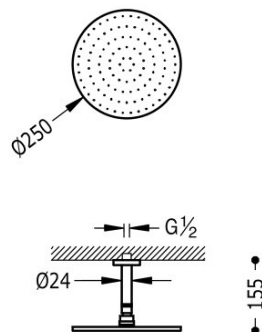

TRES

134221

Brazo a techo con rociador de ducha orientable

Brazo a techo: 155 mm. Rociador de ducha orientable: $\text{Ø} 250$ mm.

Acabado Cromo.

Tres Comercial, S.A. | C/Penedès, 16-26 | Zona Industrial, Sector A | 08759 Vallirana (Barcelona)