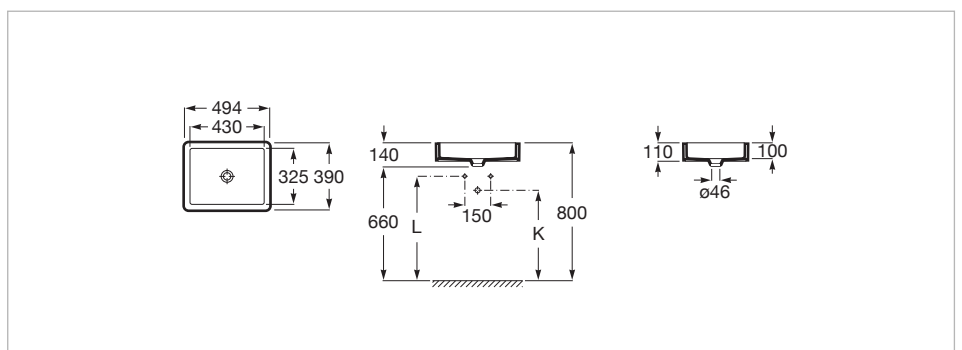

Dibujos técnicos