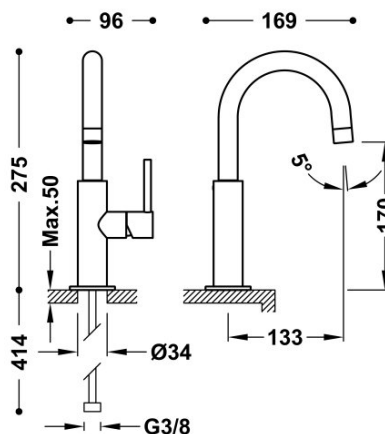

TRES

26290403TVI

Grifo monomando con maneta lateral para lavabo

Latiguillos de alimentación flexibles G3/8.

Ángulo de giro del caño 360°

Cold-tres®. Ahorro energético. El grifo siempre se abre con agua fría, evitando el encendido innecesario del calentador.

Acabado Violeta.

Tres Comercial, S.A. | C/Penedès, 16-26 | Zona Industrial, Sector A | 08759 Vallirana (Barcelona)

T (+34) 936834004 | F (+34) 936835061 | infotres@tresgriferia.com

www.tresgriferia.com