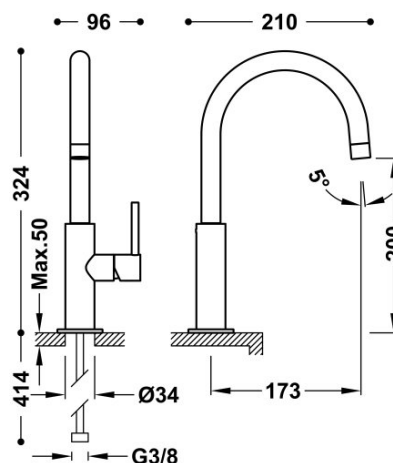

TRES

26290402TVE

Grifo monomando alto con maneta lateral para lavabo

Latiguillos de alimentación flexibles G3/8.

Ángulo de giro del caño 360°

Cold-tres®. Ahorro energético. El grifo siempre se abre con agua fría, evitando el encendido innecesario del calentador.

Acabado Verde.

Tres Comercial, S.A. | C/Penedès, 16-26 | Zona Industrial, Sector A | 08759 Vallirana (Barcelona)

T (+34) 936834004 | F (+34) 936835061 | infotres@tresgriferia.com

www.tresgriferia.com