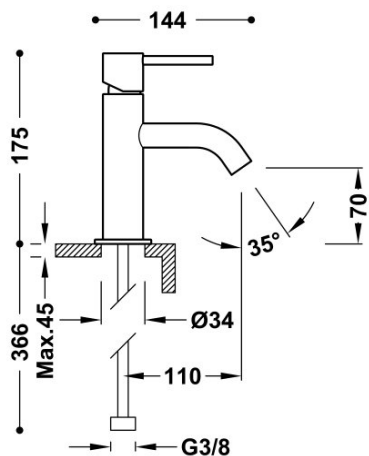

TRES

26290301BM

Grifo monomando para lavabo

Con maneta. Latiguillos de alimentación flexibles G3/8.

Acabado Blanco Mate.

Tres Comercial, S.A. | C/Penedès, 16-26 | Zona Industrial, Sector A | 08759 Vallirana (Barcelona)