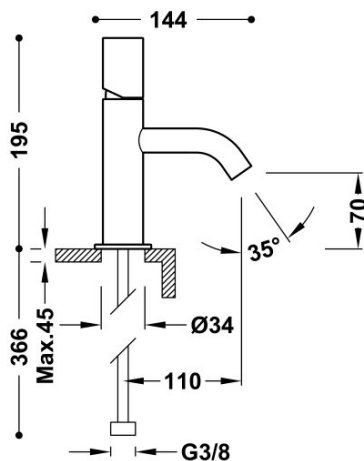

TRES

26190301BM

Grifo monomando para lavabo

Con volante. Latiguillos de alimentación flexibles G3/8.

Acabado Blanco Mate.

Tres Comercial, S.A. | C/Penedès, 16-26 | Zona Industrial, Sector A | 08759 Vallirana (Barcelona)