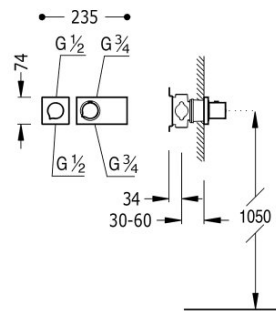

TRES

20735199NM

Grifo termostático empotrado de 1 vía Block System

- Cuerpo empotrado termostático de instalación horizontal incluido.
- Regulador de caudal.

Termostáticas empotradas de fácil instalación.