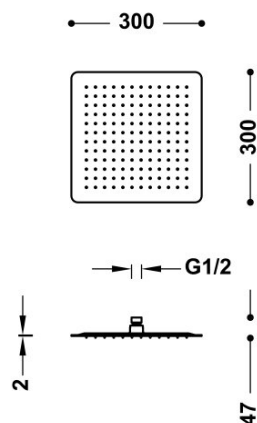

TRÈS

134315006

Rociador de ducha

Dimensiones: 300x300 mm. Rótula orientable. Material: Acero inoxidable. Boquillas anticalcáreas.

Rociador de acero inoxidable.

Acabado Cromo.

Tres Comercial, S.A. | C/Penedès, 16-26 | Zona Industrial, Sector A | 08759 Vallirana (Barcelona)