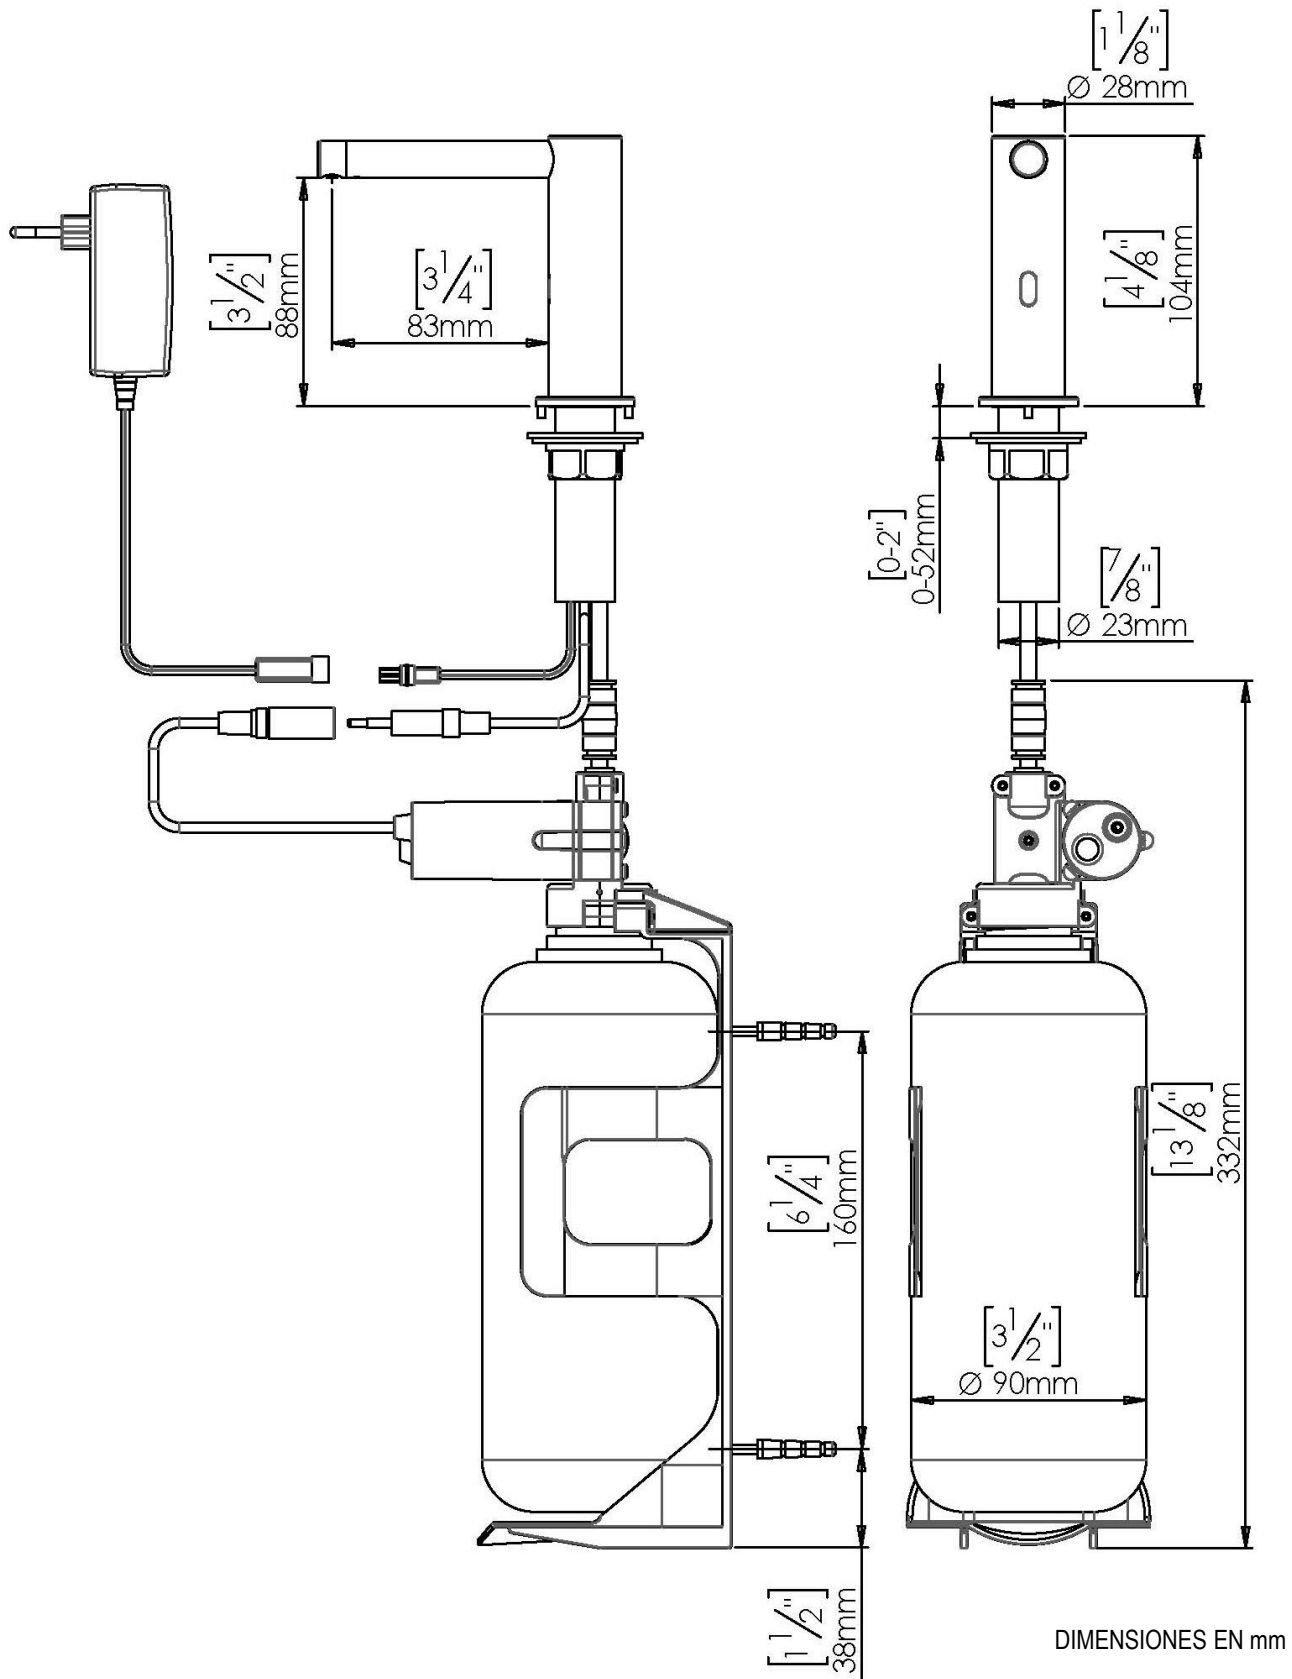

COMPONENTES Y CARACTERÍSTICAS TÉCNICAS

- Cuerpo fabricado de latón cromado, acabado brillo.
- Sensor infrarrojo electrónico que para el dispensador cuando las manos se retiran del campo de detección.
- Suministro eléctrico únicamente por transformador de 12 V.
- Capacidad: 1000 ml. Rellenable.
- Rango de detección del sensor: 50 mm.
- Descarga estándar de jabón: 0,8 cc, ajustable.
- Rango del sensor: 30-100 mm (± 10 mm) ajustable por control remoto.
- Viscosidad del jabón: 100-3800 cPs.
- Dimensiones: 104 alto x $\varnothing 28$ ancho x 117 fondo (mm).
- Diámetro bajo encimera: 0-52, $\varnothing 23$ (mm).
- Funcionamiento: colocar las manos debajo del dispensador. Este se activa automáticamente, permaneciendo en funcionamiento mientras las manos se encuentren dentro del campo del sensor. El dispensador se apaga después de unos segundos de retirarlas.
- Mantenimiento: utilizar jabón de pH neutro y agua para la limpieza, después secar con un paño limpio. Cuando se limpie el baño con productos agresivos, el dosificador de jabón deberá estar protegido de salpicaduras.

TEXTO SUGERIDO PARA PRESCRIPCIÓN

Dosificador de jabón líquido automático NOFER con activación mediante sensor infrarrojo, de latón cromado acabado brillo. Dimensiones: 104 alto x $\varnothing 28$ ancho x 117 fondo (mm). Diámetro bajo encimera: 0-52, $\varnothing 23$ (mm).

07250.B

03202.S

03201.S

ESQUEMA DIMENSIONAL

DIMENSIONES EN mm

NOFER S.L.
 Ctra. Laureà Miró, 385-387
 08980 · Sant Feliu de Llobregat (Barcelona)
 Tel +34 934 742 423 · Fax +34 934 743 548
 nofer@nofer.com · www.nofer.com