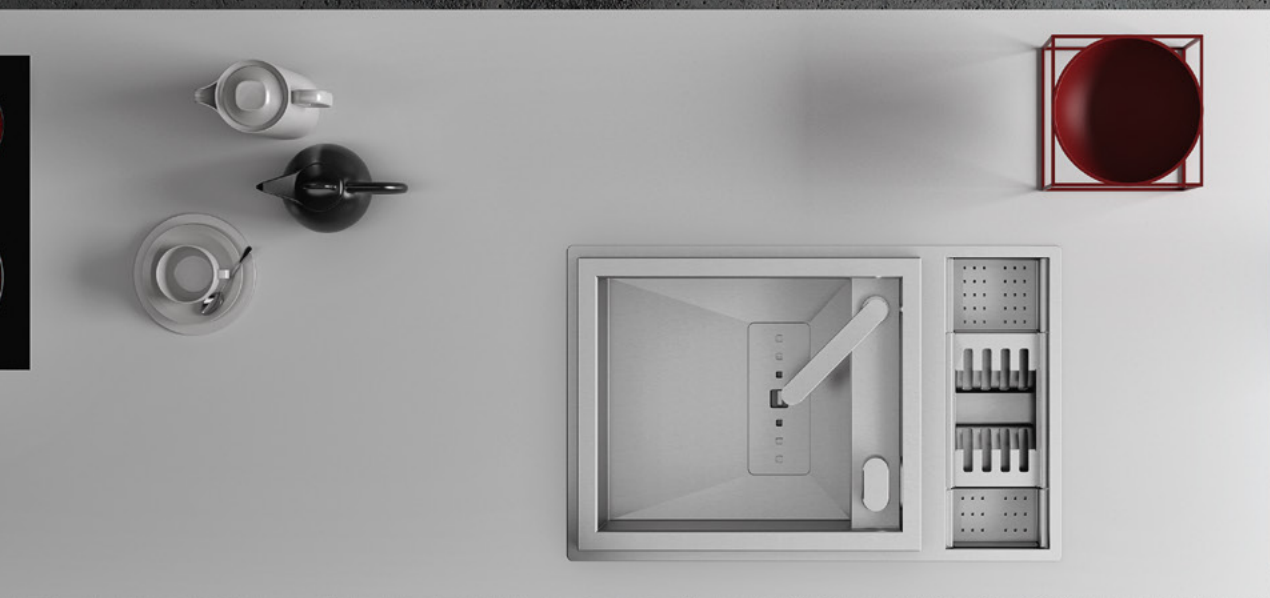

Banissimo

fine bath design

RUDI
lava-louças e ideias

Índice

RODI Elite

Vision	6
Rodi Art	8
Evo	10
Lux Glass	12
Box Lux	15

Grifería	17

Accesorios	19