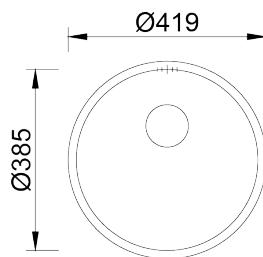

Acero inoxidable
AISI 304 - 18/10**Precio: \$ 8, 180.00****08N 1L3 108 43A2 E**

Medida exterior: 450 x 450 mm.
Medida cubeta: 400 x 400 mm.
Profundidad: 200 mm.
Radio: 12 mm.
Mueble: 500 mm.

Incluye:

Sifón/Válvula automática FIRST 0212246S

Opcionales:**4 5 9 11 13 14**

PIO MITHUS

Pio Mithus

Acero inoxidable
AISI 304 - 18/10**Precio: \$ 1,649.00** **17A 6C1 100 21A0** 

Tarja monobloque redondeada para varios tipos de instalación.

Medida exterior: Ø 419 mm.