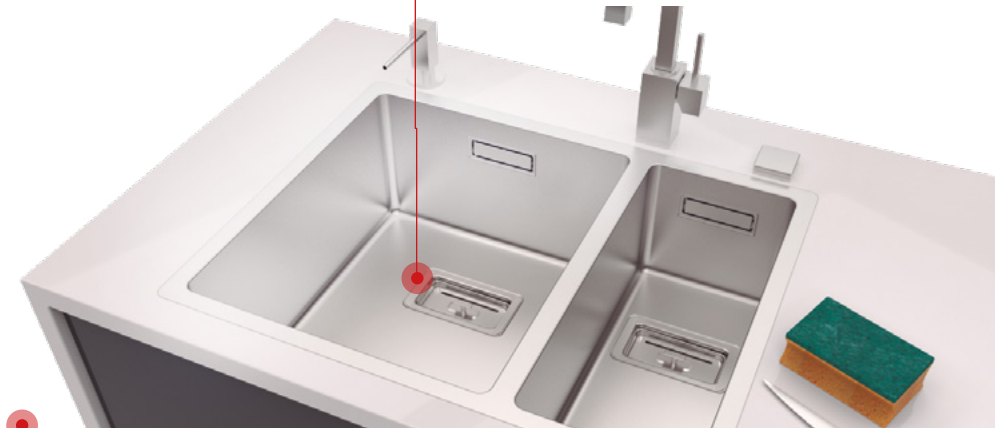

Además de entregar la cantidad correcta de detergente, el dispensador de jabón es solo uno de los accesorios que RODI ofrece para complementar el fregadero de su cocina.

Con estilos de vida nuevos y cambiantes, el espacio de la cocina se ha convertido cada vez más en una de las áreas más importantes dentro del hogar. Sirve tanto como un lugar de encuentro para la familia, como también, como un área de servicios públicos por excelencia, que contribuye a vivir en la actualidad como ningún otro.

POP-UP AUTOMÁTICO

Botón de control que abre automáticamente el filtro de drenaje.

VÁLVULA EYE

Sistema de sellado de válvulas con un nuevo diseño, líneas minimalistas y contemporáneas, que revelan una apariencia más agradable, sobria y distinguida.

SOLUCIÓN VÁLVULA FIRST

Diseño único, desarrollado por el equipo de profesionales de I + D de RODI. La válvula y el rebosadero presentan una forma rectangular que presenta las líneas minimalistas y contemporáneas de las soluciones RODI ELITE. Elegante y distintivo combina el diseño y la funcionalidad.