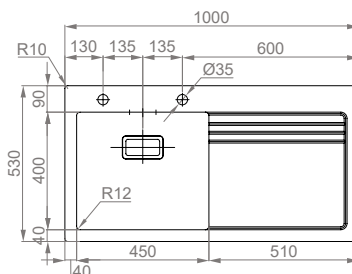

Glass 105

Acero inoxidable
AISI 304 - 18/10