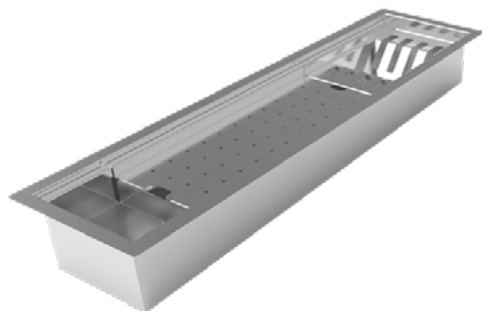

Grifos con grandes capacidades que mejoran el confort y la funcionalidad. Manija extraíble. Doble chorro. Caño con muelle flexible. Mayor radio de acción.

SEGURIDAD ALIMENTARIA

Todos los componentes en plástico de nuestros grifos, incluyendo el cartucho, son seguros cuando están en contacto con alimentos y no alteran la calidad del agua.

E Hasta agotar existencias.

ACCESORIOS

Exclusive

Precio: \$ 11,600.00

4 045 34

Dimensiones: 765 x 205 x 100 mm.

Incluye:

1. Escurridor para cubiertos en inox.
2. Escurridor multiusos en inox.
3. Escurre platos.