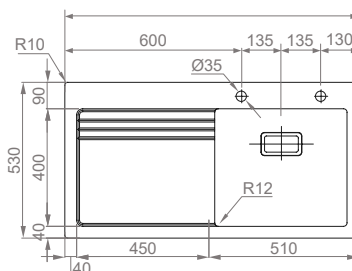

Precio: $ 17,100.00

IZQUIERDO
26V PNL 1V2 43A2 **E**

Vidrio templado en color negro.

Medida exterior: 1000 x 530 mm.

Medida cubeta: 450 x 400 mm.

Profundidad: 200 mm.

Mueble: 500 mm.