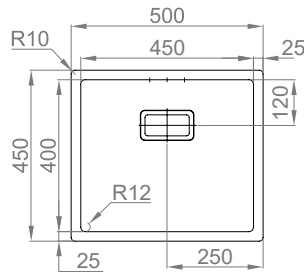

Mueble: 500 mm.

Precio: \$ 17,100.00

 **DERECHO**
26V BNL 1V1 43A2 **E**

Vidrio templado en color blanco

Medida exterior: 1000 x 530 mm.

Medida cubeta: 450 x 400 mm.

Profundidad: 200 mm.

Mueble: 500 mm.

Acero inoxidable
AISI 304 - 18/10**Precio: \$ 8, 180.00****08N 1L3 108 43A2 E**

Medida exterior: 450 x 450 mm.
Medida cubeta: 400 x 400 mm.
Profundidad: 200 mm.
Radio: 12 mm.
Mueble: 500 mm.

Incluye:

Sifón/Válvula automática FIRST 0212246S