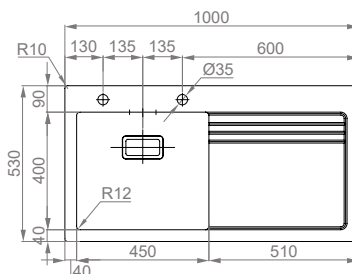

Acero inoxidable
AISI 304 - 18/10

Precio: \$ 17,100.00

 **IZQUIERDO**
26V BNL 1V2 43A2 **E**

Vidrio templado en color blanco.

Medida exterior: 1000 x 530 mm.

Medida cubeta: 450 x 400 mm.

Profundidad: 200 mm.