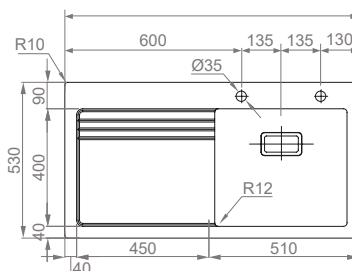

Acero inoxidable
AISI 304 - 18/10

Precio: \$ 17,100.00

 **IZQUIERDO**
26V BNL 1V2 43A2 **E**

Vidrio templado en color blanco.

Medida exterior: 1000 x 530 mm.

Medida cubeta: 450 x 400 mm.

Profundidad: 200 mm.

Mueble: 500 mm.

Precio: \$ 17,100.00

 **DERECHO**
26V BNL 1V1 43A2 **E**

Vidrio templado en color blanco

Medida exterior: 1000 x 530 mm.

Medida cubeta: 450 x 400 mm.

Profundidad: 200 mm.

Mueble: 500 mm.