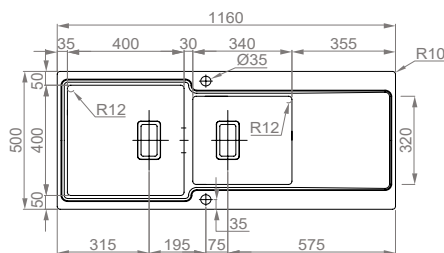

Evo 116

Acero inoxidable
AISI 304 - 18/10

Precio: $ 18,300.00

08O 2KO 5F3 43A2

Medida exterior: 1160 x 500 mm.

Medida cubeta: 400 x 400 mm. / 340 X 320 mm.

Profundidad: 200 mm.

Mueble: 900 mm.

Incluye:

Sifón/Válvula automática FIRST 02224AS

Opcionales:

1 2 4 5 6 9 10 11

E Hasta agotar existencias.

Consultar accesorios opcionales [pag. 21]