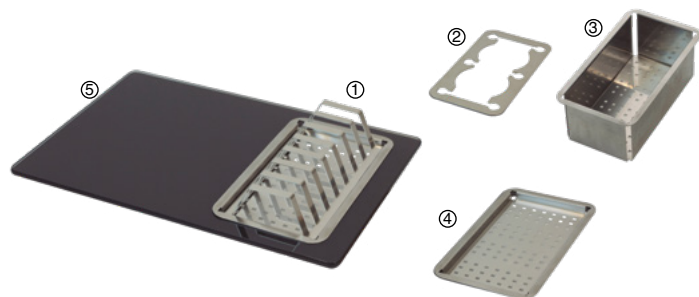

Combi Art

Precio: $ 10,300.00

1 032 59 E

Dimensiones: 422 x 300 x 6 mm.

Disponible para: Vision, Invisible, Evo, Lux Glass, Box Lux.

Pack compuesto por:

- ① Escurre platos en inox.
- ② Escurre copas.
- ③ Bandeja en inox.
- ④ Multi usos en inox.
- ⑤ Tabla de corte en vidrio.

Escurridor