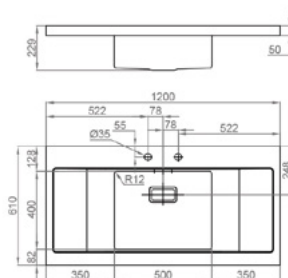

Rodi Art

Acero inoxidable
AISI 304 - 18/10

German
Design Award
SPECIAL
MENTION 2015

reddot design award
winner 2013

Precio: $ 34,000.00

0AX 2RK 1F4 43A2

Medida exterior: 1200 x 610 mm.

Medida cubeta: 500 x 400 mm.

Profundidad: 200 mm.

Mueble: 600 mm.

Incluye:

Sifón/Válvula automática FIRST 0212246S

Opcionales:

1 4 5 6 9 11

E Hasta agotar existencias.

Consultar accesorios opcionales [pag. 21]