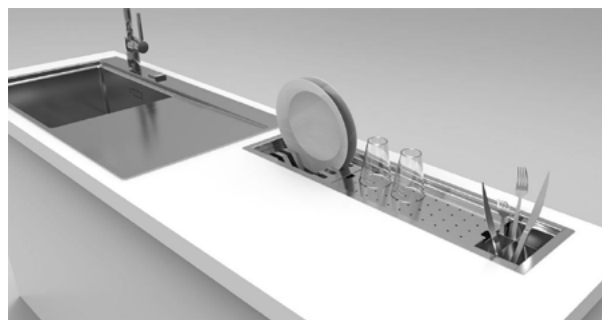

Al lado del fregadero.

E Hasta agotar existencias.