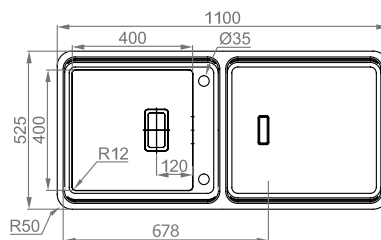

VISION

Vision 100

Precio: \$ 25,800.00

08Y 1MN Q63 43A2

E

Medida exterior: 1100 x 525 mm.

Medida cubeta: 400 x 400 mm.

Profundidad: 200 mm.