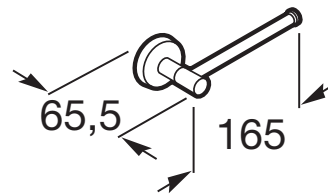

TWIN

**Portarrollo (Posibilidad de instalación mediante tornillería o adhesivo)**

PVPR (IVA INCLUIDO)

**39,32 €**

DIBUJOS TÉCNICOS

**CARACTERÍSTICAS**

Acabado: Cromado

Material: Metal

Sin tapa

Tipo de instalación: Mural

## Twin

Twin es una colección de accesorios con diseño neutro y funcional. Además de la instalación con tornillería, Twin también permite una fijación alternativa mediante adhesivo, evitando así los agujeros y garantizando una alta resistencia (hasta 5 kg. de carga estática).