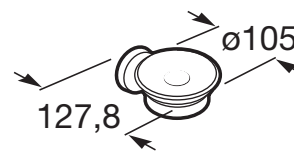

TWIN

Jabonera de pared (Posibilidad de instalación mediante tornillería o adhesivo)

PVPR (IVA INCLUIDO)

40,29 €

DIBUJOS TÉCNICOS

CARACTERÍSTICAS

Acabado: Cromado

Material: Cristal, Metal

Tipo de instalación: Mural

Twin

Twin es una colección de accesorios con diseño neutro y funcional. Además de la instalación con tornillería, Twin también permite una fijación alternativa mediante adhesivo, evitando así los agujeros y garantizando una alta resistencia (hasta 5 kg. de carga estática).