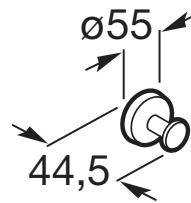

TWIN

Percha (Posibilidad de instalación mediante tornillería o adhesivo)

PVPR (IVA INCLUIDO)

26,98 €

DIBUJOS TÉCNICOS

**CARACTERÍSTICAS**

Acabado: Cromado

Material: Metal

Tipo de instalación: Mural

Twin

Twin es una colección de accesorios con diseño neutro y funcional. Además de la instalación con tornillería, Twin también permite una fijación alternativa mediante adhesivo, evitando así los agujeros y garantizando una alta resistencia (hasta 5 kg. de carga estática).