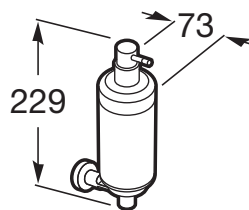

PLAY

Dispensador de gel montado en la pared

DIBUJO TÉCNICO

**CARACTERÍSTICAS****Acabado:** Blanco**Tipo de instalación:** a muro**Material:** Plástico

Play

Una amplísima gama de accesorios para el baño que impregnan de personalidad cada rincón. Líneas puras y suavemente redondeadas se presentan en diseños funcionales y elegantes, realzando el confort y la comodidad para los que han sido diseñados.