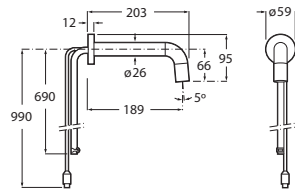

Acabado: Cromado

Alimentación: Pilas

Caudal (l/min a 3 bares): 4

Longitud del caño (mm): 202

Lugar de instalación: Lavabo

Tipo de grifería: Electrónica

Tipo de instalación: Empotrada

Evershine