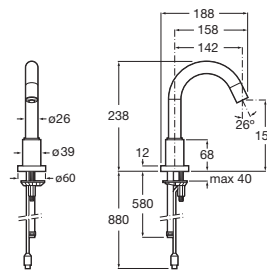

Acabado: Cromado

Alimentación: Pilas

Caudal (l/min a 3 bares): 6

Enlaces de alimentación flexibles incluidos

Longitud del caño (mm): 147

Lugar de instalación: Lavabo

Tipo de grifería: Electrónica

Tipo de instalación: De repisa