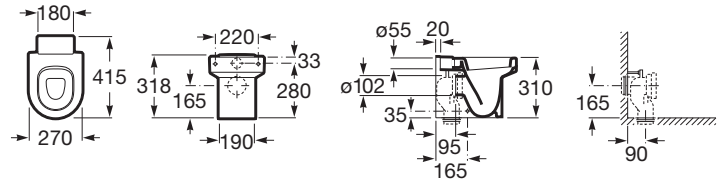

HAPPENING

Taza adosada a pared con salida dual para inodoro infantil de tanque alto, tanque empotrable o fluxor

MEDIDAS

Longitud	270 mm
Anchura	415 mm
Altura	310 mm

COLORES Y ACABADOS

PVPR (IVA INCLUIDO)

**281,93 €**

CARACTERÍSTICAS

Taza adosada a pared con salida dual para inodoro infantil de tanque alto, tanque empotrable o fluxor. Incluye juego de fijación y enchufe de unión.

Adosado a pared

Conjunto de fijaciones: Incluido

Forma: Redondo

Sistema de descarga: Arrastre

Tipo de instalación: De pie

Tipo de salida: Dual (vario)

DIBUJOS TÉCNICOS

Recomendado para niños

COMPATIBLE

Asiento de elastómero para inodoro infantil