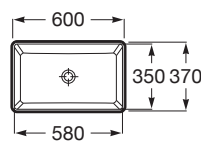

Desagüe: No incluido

Desagüe y tapón desagüe: No incluido

Forma: Rectangular

Forma interior: 2 - Square

Longitud de la cubeta (mm): 580

Material: Porcelana

Parte trasera esmaltada

Peso (kg): 13,7

Posición de la cubeta: Central

Profundidad de la cubeta (mm): 110

Sifón: No incluido

Tipo de instalación: De encimera

Tipo de rebosadero: Estándar

DIBUJOS TÉCNICOS