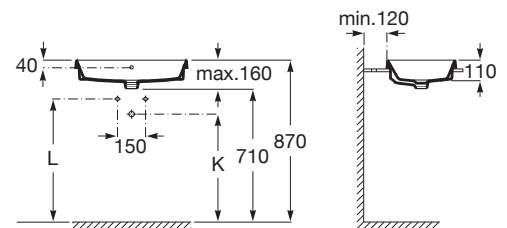

Desagüe: No incluido

Desagüe y tapón desagüe: No incluido

Forma: Rectangular

Forma interior: 2 - Square

Longitud de la cubeta (mm): 580

Material: Porcelana

Parte trasera esmaltada

Peso (kg): 13,7

Posición de la cubeta: Central

Profundidad de la cubeta (mm): 110

Sifón: No incluido

Tipo de instalación: De encimera

Tipo de rebosadero: Estándar

DIBUJOS TÉCNICOS