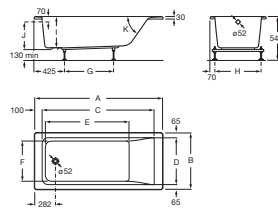

EASY

Bañera acrílica rectangular

MEDIDAS

Longitud 1500 mm.

Anchura 700 mm.

Altura 400 mm.

COLORES Y ACABADOS

00 Blanco

PVPR (IVA INCLUIDO)

353,32 €

DIBUJOS TÉCNICOS

A	B	C	D	E	F	G	H	I	J	K	Capacity
1700		1418	820	1110	540	675	610				215 litres
1600	750	1318		1010		575					197 litres
1700		1418		1110		675					196 litres
1600		1318		1010		575					181 litres
1500	700	1218	570	910	490	525	560		400	348	161 litres
1400		1118		810		425					147 litres

CARACTERÍSTICAS

Aislamiento acústico

Altura interior (mm): 540

Anchura interior (mm): 570

Capacidad (l): 161

Capacidad (personas): 1

Desagüe: No incluido

Estructura de montaje: Con pies

Forma: Rectangular

Instalación pies: Pies incluidos

Longitud interior (mm): 910

Material: Acrílico

Tipo de instalación: Con faldón frontal, Encastrada

COMPATIBLE

Faldón frontal para bañera
acrílica

259933..0