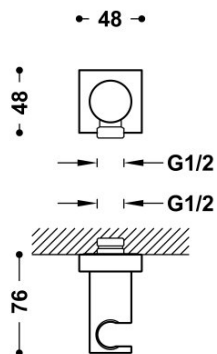

TRES

06118201

Soporte fijo con toma de agua para ducha de mano y flexo

Válvula antirretorno.

Acabado Cromo.

Tres Comercial, S.A. | C/Penedès, 16-26 | Zona Industrial, Sector A | 08759 Vallirana (Barcelona)