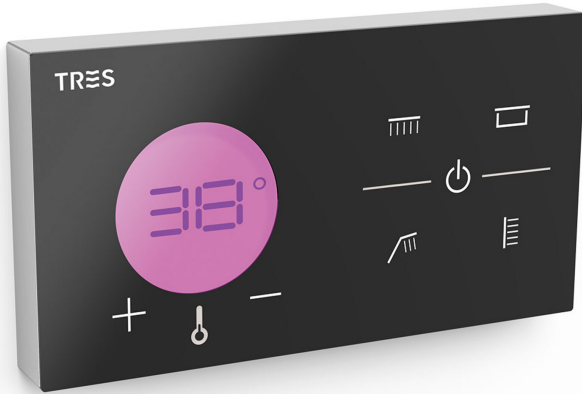

49288499

SHOWER TECHNOLOGY

Control termostático electrónico empotrado de 4 vías Shower Technology Blue Edition

- Control electrónico negro incluido con juntas antihumedad Schlüter.
- Centralita termostática electrónica incluida (4 vías).
- Temperatura mínima disponible inferior a los 25°C.
- Sistema puesta a punto: Preparación de la temperatura deseada.
- Con programas antilegionela. * NOTA: Es obligatorio añadir en el pedido un rociador, ducha de mano, jets o un caño bañera, dependiendo del tipo de instalación.