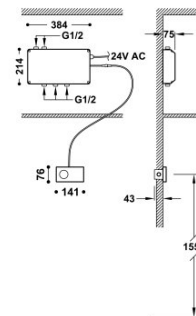

TRES

BLUE EDITION

49288399

Shower Technology Blue Edition 3-way concealed electric thermostatic control

- Control electrónico negro incluido con juntas anti-humedad Schlüter.
- Centralita termostática electrónica incluida (3 vías).
- Temperatura mínima disponible inferior a los 25°C.
- Sistema puesta a punto: Preparación de la temperatura deseada.
- Con programas anti-legionela.