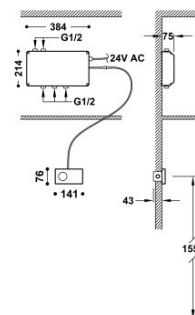

TRES

BLUE EDITION

49288398

Control termostático electrónico empotrado de 3 vías Shower Technology Blue Edition

- Control electrónico negro incluido con juntas anti-humedad Schlüter.
- Centralita termostática electrónica incluida (3 vías).
- Temperatura mínima disponible inferior a los 25°C.
- Sistema puesta a punto: Preparación de la temperatura deseada.
- Con programas anti-legionela.

SHOWER
TECH.

Control electrónico termostático.

Alimentación eléctrica.

Certificación BELGAQUA (Bélgica)

Acabado Negro-Cromo.

Tres Comercial, S.A. | C/Penedès, 16-26 | Zona Industrial, Sector A | 08759 Vallirana (Barcelona)

T (+34) 936834004 | F (+34) 936835061 | infotres@tresgriferia.com

www.tresgriferia.com