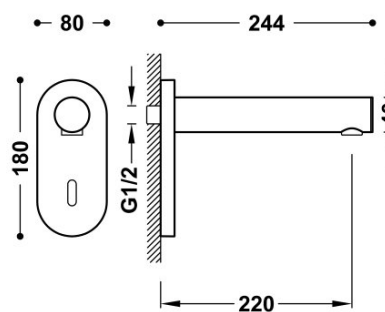

TRES

39210308

Grifo electrónico mural de 1 agua para lavabo

Accionado mediante sensor de infrarrojos. La caja de la batería está localizada dentro del mismo caño. Conexión roscada macho de G1/2.

Alimentación a pilas.