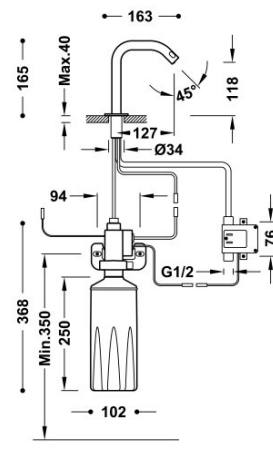

TRES

39210304

Grifo electrónico de 1 agua con dispensador de jabón automático para lavabo

Accionado mediante sensor de infrarrojos. Capacidad del depósito de jabón: 1600 ml.

Alimentación eléctrica.

Alimentación a pilas.