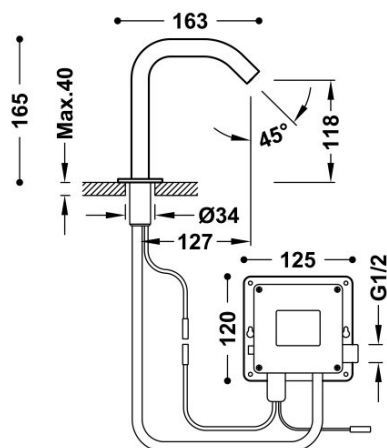

TRÈS

39210303

Grifo electrónico de 1 agua para lavabo

Accionado mediante sensor de infrarrojos.

Alimentación eléctrica.

Alimentación a pilas.

Acabado Cromo.

Tres Comercial, S.A. | C/Penedès, 16-26 | Zona Industrial, Sector A | 08759 Vallirana (Barcelona)